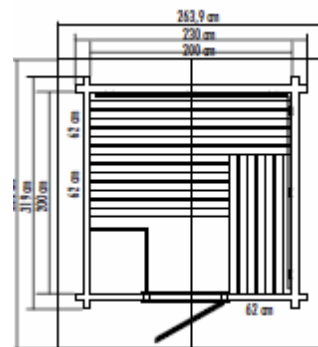

# AUSSENSAUNA Genießen Sie die Natur

**Aktionsangebot AUSSENSAUNA** in 45 mm, 60mm,70mm, 95 mm Holzdicke  
Beispiel Breite 250 cm. Tiefe 210 cm. Höhe 265cm. 60 mm

incl Saunatechnik Mwst und Lieferung

**4.500,00 €**

außer Basis bauen wir für Sie

**In allen Größen** , Formen und Ausstattungen sowie Maßbau

Blockbohlen aus 70 mm massiver Fichte mit 3-fach Nut  
 eigener Vorraum, Fußboden 19 mm Bodendielen,  
 Grundrahmen imprägniert  
 Dachüberstand seitlich und hinten 25 cm, vorne 80  
 cm  
 Isolierglasfenster Fixverglasung  
 Glastür vom Vorraum in die Sauna 169,5 x 64,7 x 6  
 mm  
 versperrbare Holztüre mit Glas außen  
 Inneneinrichtung „Prestige“ aus Linde  
 inkl. 3 Bänke 62 cm breit, 2 Rückenlehnen,  
 Ofenschutzgitter, 2 Kopfstützen,  
 Zwischenbankverblendung  
 Lampe mit Lampenschutz ohne Leuchtmittel  
 5 lfm Silikonkabel 5 x 1,5 mm<sup>2</sup> für Saunaofen  
 Dachpappe und Befestigungsmaterial  
 Montagematerial- und anleitung

375 x 313 x 2,90cm

Auf Anfrage

Blockbohlen aus 70 mm massiver Fichte mit 3-fach Nut  
 Fußboden 19 mm Bodendielen, Grundrahme imprägniert  
 Dachüberstand seitlich und hinten 25 cm, vorne 80 cm  
 versperrbare Holztüre mit Glas  
 Inneneinrichtung „Prestige“ aus Linde  
 inkl. 3 Bänke 62 cm breit, 2 Rückenlehnen,  
 Ofenschutzgitter, 2 Kopfstützen, Zwischenbankverblendung  
 Lampe mit Lampenschutz ohne Leuchtmittel  
 5 lfm Silikonkabel 5 x 1,5 mm<sup>2</sup> für Saunaofen  
 Dachpappe und Befestigungsmaterial  
 Montagematerial- und anleitung

213 x 211 x 270 cm

Auf Anfrage