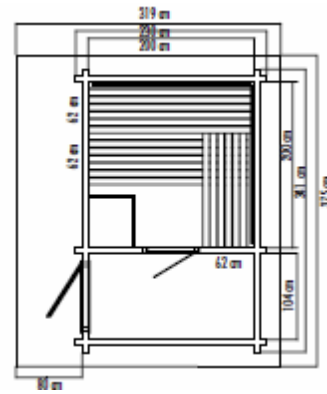

# AUSSENSAUNA Genießen Sie die Natur

**Aktionsangebot AUSSENSAUNA** in 45 mm, 60mm,70mm, 95 mm Holzdicke  
Beispiel Breite 250 cm. Tiefe 210 cm. Höhe 265cm. 60 mm

incl Saunatechnik Mwst und Lieferung

**4.500,00 €**

außer Basis bauen wir für Sie

**In allen Größen** , Formen und Ausstattungen sowie Maßbau

Blockbohlen aus 70 mm massiver Fichte mit 3-fach Nut  
 eigener Vorraum, Fußboden 19 mm Bodendielen,  
 Grundrahmen imprägniert  
 Dachüberstand seitlich und hinten 25 cm, vorne 80  
 cm  
 Isolierglasfenster Fixverglasung  
 Glastür vom Vorraum in die Sauna 169,5 x 64,7 x 6  
 mm  
 versperrbare Holztüre mit Glas außen  
 Inneneinrichtung „Prestige“ aus Linde  
 inkl. 3 Bänke 62 cm breit, 2 Rückenlehnen,  
 Ofenschutzgitter, 2 Kopfstützen,  
 Zwischenbankverblendung  
 Lampe mit Lampenschutz ohne Leuchtmittel  
 5 lfm Silikonkabel 5 x 1,5 mm<sup>2</sup> für Saunaofen  
 Dachpappe und Befestigungsmaterial  
 Montagematerial- und anleitung

375 x 313 x 2,90cm

Auf Anfrage

Blockbohlen aus 70 mm massiver Fichte mit 3-fach Nut  
 Fußboden 19 mm Bodendielen, Grundrahme imprägniert  
 Dachüberstand seitlich und hinten 25 cm, vorne 80 cm  
 versperrbare Holztüre mit Glas  
 Inneneinrichtung „Prestige“ aus Linde  
 inkl. 3 Bänke 62 cm breit, 2 Rückenlehnen,  
 Ofenschutzgitter, 2 Kopfstützen, Zwischenbankverblendung  
 Lampe mit Lampenschutz ohne Leuchtmittel  
 5 lfm Silikonkabel 5 x 1,5 mm<sup>2</sup> für Saunaofen  
 Dachpappe und Befestigungsmaterial  
 Montagematerial- und anleitung

213 x 211 x 270 cm

Auf Anfrage