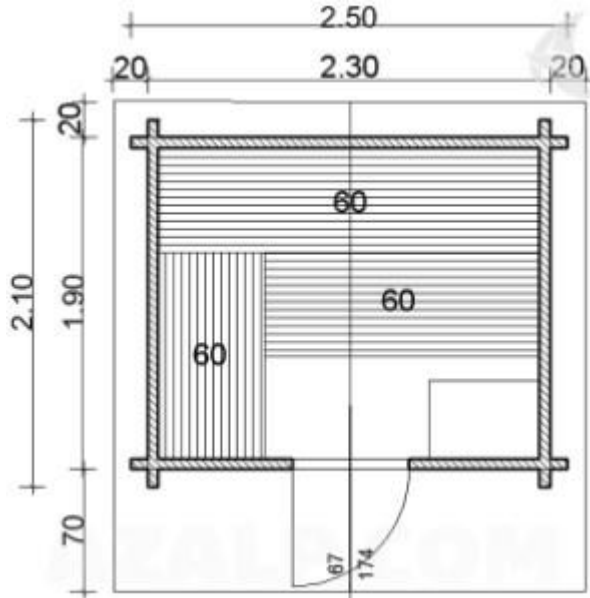

# AUSSENSAUNA Genießen Sie die Natur

**Aktionsangebot AUSSENSAUNA** in 45 mm, 60mm,70mm, 95 mm Holzdicke  
Beispiel Breite 250 cm. Tiefe 210 cm. Höhe 265cm. 60 mm

incl Saunatechnik Mwst und Lieferung

**4.500,00 €**

außer Basis bauen wir für Sie

**In allen Größen** , Formen und Ausstattungen sowie Maßbau

Blockbohlen aus 70 mm massiver Fichte mit 3-fach Nut  
 eigener Vorraum, Fußboden 19 mm Bodendielen,  
 Grundrahmen imprägniert  
 Dachüberstand seitlich und hinten 25 cm, vorne 80  
 cm  
 Isolierglasfenster Fixverglasung  
 Glastür vom Vorraum in die Sauna 169,5 x 64,7 x 6  
 mm  
 versperrbare Holztüre mit Glas außen  
 Inneneinrichtung „Prestige“ aus Linde  
 inkl. 3 Bänke 62 cm breit, 2 Rückenlehnen,  
 Ofenschutzgitter, 2 Kopfstützen,  
 Zwischenbankverblendung  
 Lampe mit Lampenschutz ohne Leuchtmittel  
 5 lfm Silikonkabel 5 x 1,5 mm<sup>2</sup> für Saunaofen  
 Dachpappe und Befestigungsmaterial  
 Montagematerial- und anleitung

375 x 313 x 2,90cm

Auf Anfrage

Blockbohlen aus 70 mm massiver Fichte mit 3-fach Nut  
 Fußboden 19 mm Bodendielen, Grundrahme imprägniert  
 Dachüberstand seitlich und hinten 25 cm, vorne 80 cm  
 versperrbare Holztüre mit Glas  
 Inneneinrichtung „Prestige“ aus Linde  
 inkl. 3 Bänke 62 cm breit, 2 Rückenlehnen,  
 Ofenschutzgitter, 2 Kopfstützen, Zwischenbankverblendung  
 Lampe mit Lampenschutz ohne Leuchtmittel  
 5 lfm Silikonkabel 5 x 1,5 mm<sup>2</sup> für Saunaofen  
 Dachpappe und Befestigungsmaterial  
 Montagematerial- und anleitung

213 x 211 x 270 cm

Auf Anfrage