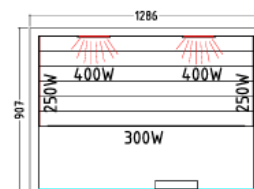

Elzta -Infrarot – Wärmekabinen „**NEU**“ mit

Vollspektrumstrahler

Ausstattung:

- Maße: 1286 x 907 x 1900 mm (BxTxH)
- Innen und außen Hemlock
- Mit dimmbaren Heizelementen
- Sitzbank aus Hemlock

Produktdetails:

- 2x IR-Rotlicht-Vollspektrumstrahler 400 W (Rücken)
- 2x Wärmeplatten á 250 W (seitlich)
- 1x Wärmeplatte á 300 W (Waden)
- 2x Wärmeplatten á 100 W (Boden)
- Digitale Steuerung innen
- Farblicht (7 Farben, 2 Programme)
- Lüfter
- Radio sowie MP3 Wiedergabe (USB u. Bluetooth)
- Türe rechts angeschlagen
- Infrarotstrahlung mit Glas:
  A 9 %, B 24 %, C 67 %

1.499,00 €

Infrarot – Wärmekabinen „**NEU**“ mit Vollspektrumstrahler

mit Rotlichtglasscheibe 300 Watt in der Rückwand 350 Watt Vollspektrumstrahler mit Rotlichtglasscheibe Eckausführung in der Vorderwand

Flächenheizelement 450 Watt an den Seitenwänden

Flächenheizelement 300 Watt Einbau unter der Sitzbank mit zusätzlichem EIN/AUS-Schalter,

Flächenheizelement im Fußboden

Weitere Merkmale:

Innen und außen kanadischer Hemlocktanne innen natur.

Ergonomisches Rückengitter

Sitzbank speziell dem Gesäß angepasst

RGB-Rückwandbeleuchtung Zusätzliche LED

Farblichtanwendung in der Decke eingebaut, mit Fernbedienung steuerbar. Audio System mit Radio, USB und Bluetooth. 2 St.

Deckeneinbaulautsprecher.

Versch. Größe ab **2.300,00 €**